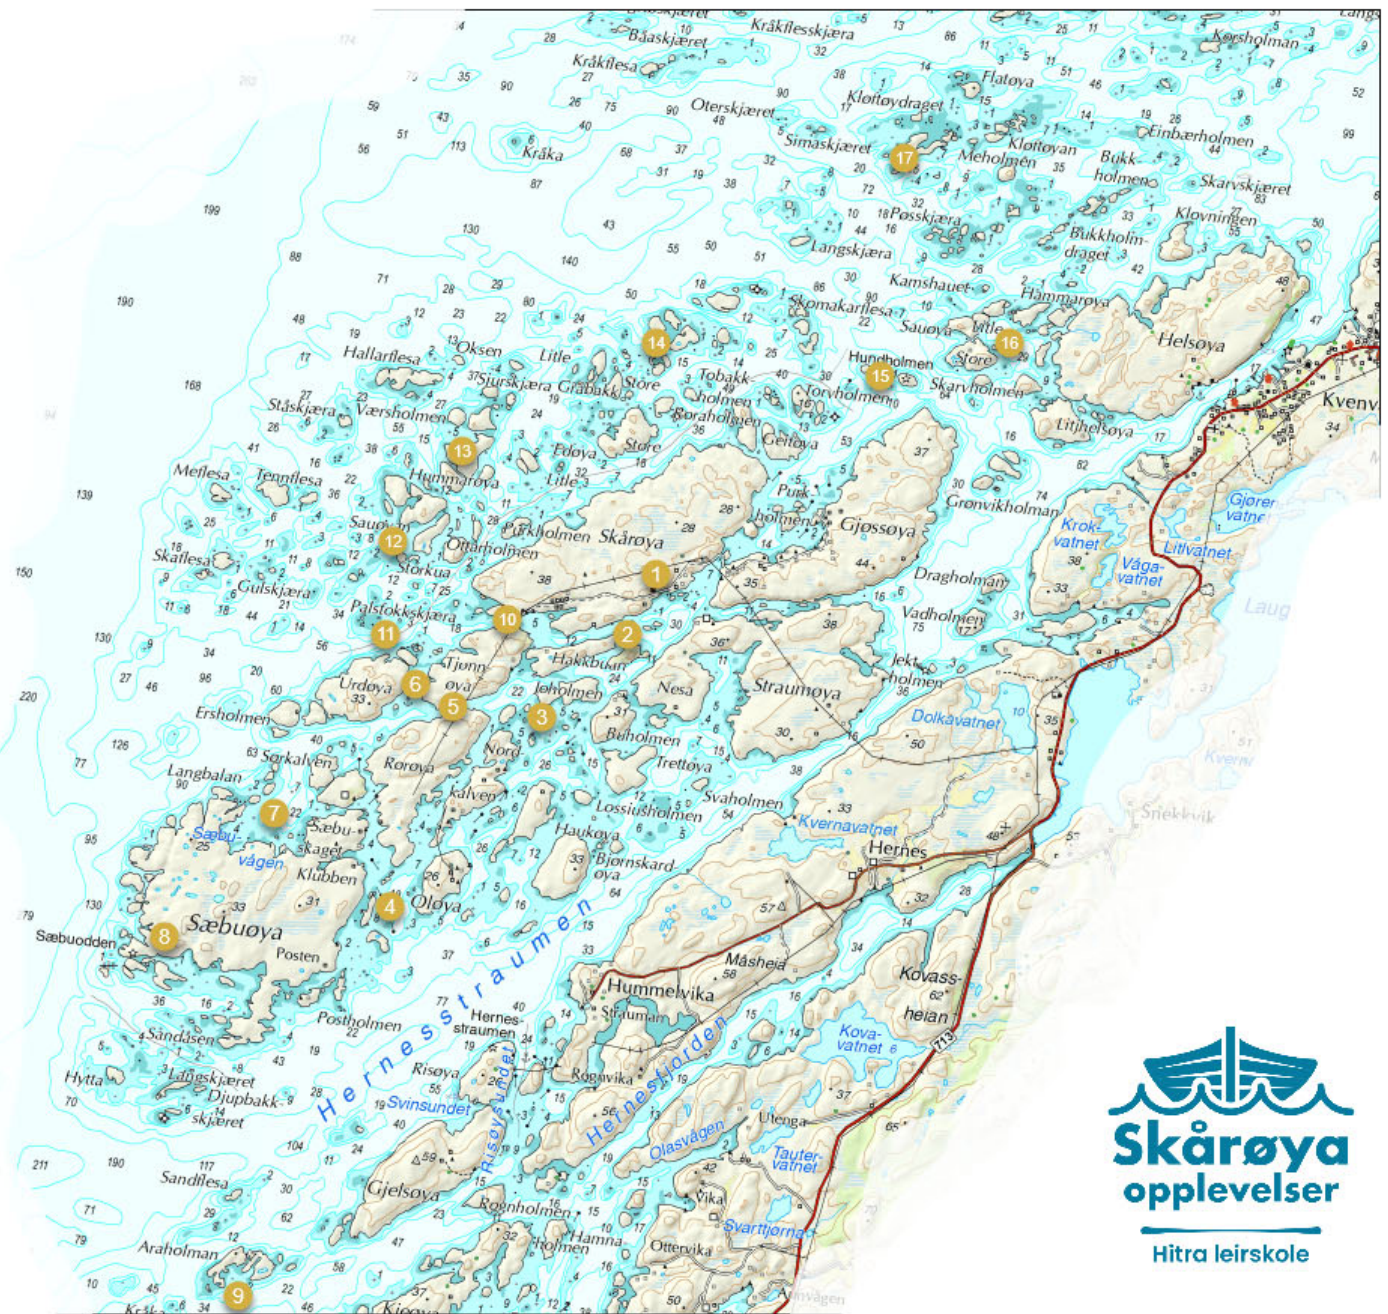

Dykkkart

- 1 Husene på Skårøya
- 2 Hakkbuan staken
- 3 Joholmbukta
- 4 Rørøysundet
- 5 Tjønnoystraumen
- 6 Urdøysundet
- 7 Sæbuvågen
- 8 Sæbukløfta & Jedinorog
- 9 Araholman
- 10 Skårstraumen
- 11 "Tarejungelen"
- 12 Sauøyen
- 13 "Hummerkatedralen"
- 14 Steindraget
- 15 "Lilleblink"
- 16 "Helsøylagunen"
- 17 Kløftødraget

Hitra leirskole

Senterposisjon: 165434.47, 7059998.48
Koordinatsystem: EPSG:25833
Utskriftsdato: 03.07.2020

0 500 1000 1500 2000m